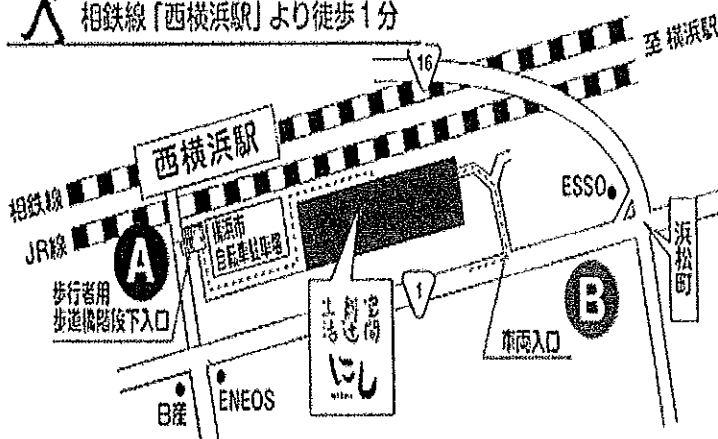

※当所の都合でご利用できない場合があります。また、予約や貸し切りは行っておりませんので、ご了承ください。

※インフルエンザ等学級閉鎖で学校が休みになった場合の利用はご遠慮ください。

○イベント

実施日	イベント	開催者	内容
毎週月曜日 10:00~12:00	子育て支援	西区福祉保健センター	子育てに関して、親御さんの話を聴いて子育てのアドバイスをします。
毎週木曜日 11:30~12:00	カンガルー文庫	南浅間保育園	絵本の貸出や読み聞かせを行ないます。
7~8月(火)(金) 10:00~12:00	プール	ガッツ・ビーと西	テラスにビニールプールを設置します。 ※要予約。実施日や予約方法など詳細は、スタッフにお聞き下さい。

<アクセス>

 相鉄線「西横浜駅」より徒歩1分

楽しそうなおもちゃや  
絵本がたくさん!

眺めが最高♪  
窓から電車や車が見える!

外のテラスに出て、  
砂場でも遊べるよ♪

<お問い合わせ>

地域活動ホーム ガッツ・ビーと西  
所在地:横浜市西区浜松町 14-40  
電話:045-250-6506